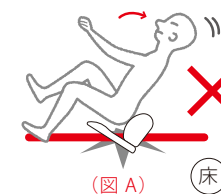

⚠ 警告

- ・ 勢い良く腰掛けたり、後方に体重をかけすぎると、後方に転倒する可能性があります。(図 A)
  安全のため、ご使用の際は背もたれのある安定した椅子の上への設置を推奨します。
  座椅子として使用しないでください。
- ・ クッションをご使用中に身体に異常を感じたり、不調が発生した場合は
  直ちに使用を中止し、医師や専門家にご相談ください。
- ・ 分解して口に入れたり、飲み込んだりしないでください。