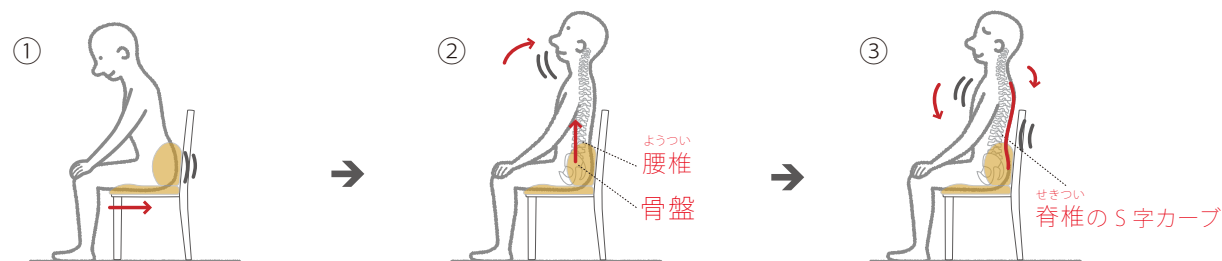

安全に正しくお使いいただくために

この度はお買い上げいただき誠にありがとうございます。
この取扱説明書には、製品を正しく、安全にお使いいただくための取扱い方法、
使用上の注意事項を記載しております。ご使用になる前に必ずお読みください。

※上記画像は HUG01-YL です。
※写真は現物とは異なる場合があります。

正しい使い方

■ 設置方法

リビングやオフィス用の背もたれのある椅子の上に、図のように本クッションと椅子の背もたれが付くように置いてください。

※背と座を逆に置かないでください。

■ 座り方

① 奥まで深く腰掛け腰と本クッションをフィットさせます。

② 上半身を起こし胸を張ると腰まわりが支えられ骨盤が立ちます。

③ 肩の力を抜き上半身をリラックスさせます。

① 本クッションと腰にすき間がないように奥まで深くしっかり座ってください。

② 上半身を起こし胸を張ると、骨盤まわりを本クッションが支え骨盤が立ちます。

③ 肩の力を抜いてリラックスすると骨盤の立った自然な姿勢になります。

※緊張した姿勢で座ると反り腰になりますので、ご注意願います。

④ 骨盤を支えながら脊椎のS字カーブは妨げないので、上体は楽に動かせます。

⑤ 長時間座る際は姿勢を変えるなど適度な休憩を取ってください。

使用上の注意事項(必ずお守りください)

人への危害、財産の損害を防止するため、必ずお守りいただくことを説明しています。

※お読みになった後は、お使いになる方がいつでも見られるところに必ず保管してください。

⚠ 警告