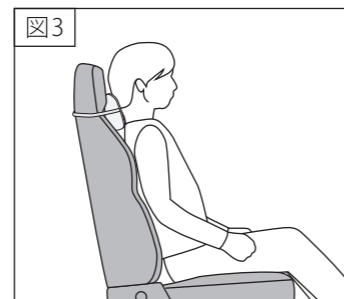

※写真は現物とは異なる場合があります。

使用上の注意事項(必ずお守りください)

人への危害、財産の損害を防止するため、必ずお守りいただくことを説明しています。

※お読みになった後は、お使いになる方がいつでも見られるところに必ず保管してください。

正しい使い方

■ 設置方法

1. 自動車シートのヘッドレストにベルトを掛け固定してください。
タグが進行方向向かって右側になります(図1)。
 2. 頸椎(けいつい)が中央のEXGEL®部分に来るようにセットしてください(図2)。
 3. ご利用の状況に合わせて上下位置を調整してください。
- ※シートの形状やお使いになる方の体形によりご使用頂けない場合があります。
※運転される際は眠気を誘発する恐れがありますので使用しないでください。

■ 座り方

1. お尻や骨盤がすっぽりシートに収まるように奥まで深く腰掛けてください。
2. 背もたれ部に背中を預けるよう静かにもたれてください。
3. 首と自動車シートの間隙を埋める位置に
本クッションをセットします。
4. 肩の力を抜いてリラックスすると自然に
楽な姿勢になります。(図3)
※緊張した姿勢で座ると反り腰になるなど、
疲れやすくなりますので、ご注意願います。
※前にずれるように座る姿勢や、前のめりに
座る姿勢などは腰や首に負担がかかります。