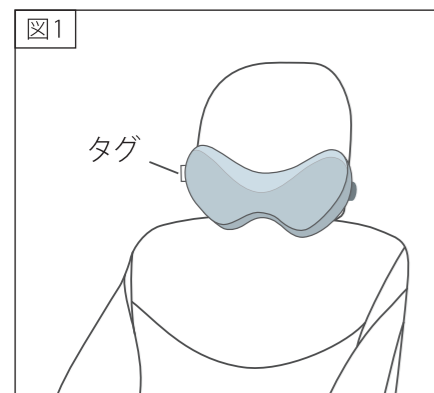

※写真は現物とは異なる場合があります。

使用上の注意事項(必ずお守りください)

人への危害、財産の損害を防止するため、必ずお守りいただくことを説明しています。

※お読みになった後は、お使いになる方がいつでも見られるところに必ず保管してください。

正しい使い方

■ 設置方法

1. 自動車シートのヘッドレストにベルトを掛け固定してください。
タグが進行方向向かって右側になります(図1)。
 2. 頸椎(けいつい)が中央のEXGEL®部分に来るようにセットしてください(図2)。
 3. ご利用の状況に合わせて上下位置を調整してください。
- ※シートの形状やお使いになる方の体形によりご使用頂けない場合があります。
※運転される際は眠気を誘発する恐れがありますので使用しないでください。

■ 座り方

1. お尻や骨盤がすっぽりシートに収まるように奥まで深く腰掛けてください。
2. 背もたれ部に背中を預けるよう静かにもたれてください。
3. 首と自動車シートの間隙を埋める位置に
本クッションをセットします。
4. 肩の力を抜いてリラックスすると自然に
楽な姿勢になります。(図3)
※緊張した姿勢で座ると反り腰になるなど、
疲れやすくなりますので、ご注意願います。
※前にずれるように座る姿勢や、前のめりに
座る姿勢などは腰や首に負担がかかります。