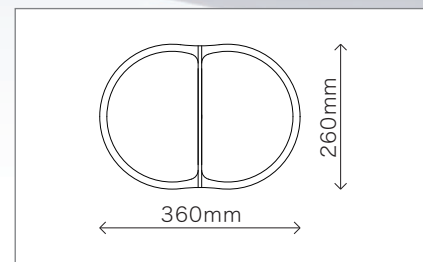

屋外でも室内でも、 プニプニの座りごこちを。

EXGEL®

やわらかさのひみつは、
エクスジェル。

医療の現場からうまれた本格素材。
おもちのようなやわらかさで、
おしりをやさしく包み込みます。

携帯に便利な折りたたみタイプ

片手でサッとたたんで、
スマートに持ち歩けます。

薄いのに驚きのクッション性

約14mmという薄さながら、
しっかりおしりをサポートします。

疲れや痛みをソフトにキャッチ

硬い椅子や長時間の
座り疲れを軽減します。

コンパクトサイズ

持ち歩きたくなるB4サイズ。
折りたたむとB5サイズです。

EXGEL
SEATING LAB

<https://exgel.jp/jpn/>

製造元/株式会社 加地 MADE IN JAPAN

(本社・工場)
〒699-1511 島根県仁多郡奥出雲町三成1295-3 TEL:0854-54-2288
(けいはんなR&Dセンター)
〒619-0237 京都府相楽郡精華町光台3-2-7 TEL:0774-98-2633

製品スペック

品名: ミニプニ プラス
サイズ: W360×D260×H14mm
重量: 約 0.4kg
表材: ナイロン、クロロプレンゴム
中材: エクスジェル®(合成ゴム)、ウレタンフォーム
裏材: ウレタン合成皮革

シリアルナンバー

どこへでも
持ちはこべるプニ。

携帯ジェル・クッション【ミニプニ プラス】

MINI
PUNI PLUS