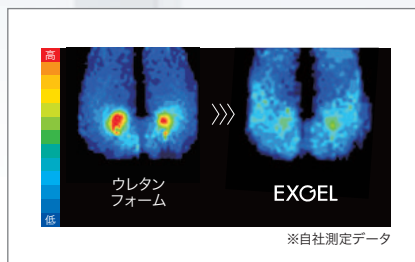

屋外でも室内でも、 プニプニの座りごこちを。

EXGEL®

やわらかさのひみつは、
エクスジェル。

医療の現場からうまれた本格素材。
おもちのようなやわらかさで、
おしりをやさしく包み込みます。

携帯に便利な折りたたみタイプ

片手でサッとたたんで、
スマートに持ち歩けます。

薄いのに驚きのクッション性

約14mmという薄さながら、
しっかりおしりをサポートします。

疲れや痛みをソフトにキャッチ

硬い椅子や長時間の
座り疲れを軽減します。

コンパクトサイズ

持ち歩きたくなるB4サイズ。
折りたたむとB5サイズです。

EXGEL
SEATING LAB

<https://exgel.jp/jpn/>

製造元/株式会社 加地 MADE IN JAPAN

(本社・工場)
〒699-1511 島根県仁多郡奥出雲町三成1295-3 TEL:0854-54-2288
(けいはんなR&Dセンター)
〒619-0237 京都府相楽郡精華町光台3-2-7 TEL:0774-98-2633