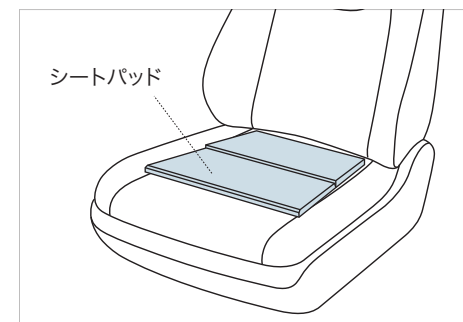

※カバー後方のファスナーより入れてください。

シートパッドワイド ハイエストHP

専用カバーに表裏はございません。

シートパッド

パッド本体に専用カバーを装着します。パッド本体は厚みが2種類あります。お買い上げ時にはカバーにブランドタグの付いた側に厚いパッド、タグの付いていない側に薄いパッドが挿入されています。パッド本体に上下はございません。

※パッド本体を専用カバーに入れた状態でブランドタグが右図の位置になります。

※カバー前後のファスナーより入れてください。

2. 設置方法

ロングパッド

シートの背もたれに添わせるように設置し、ベルトをヘッドレストの後ろにまわして吊るしてください。パッド本体が座面側になります。

シートの形状や体格などのご利用状況に合わせてベルトの長さを調整してください。

ランバーパッド

シートの背もたれに添わせるように設置してください。

シートパッドワイド

専用カバーのファスナーが後ろ側、滑り止めが下側になるように設置してください。

シートパッドワイド ハイエストHP

専用カバーのファスナーが後ろ側になるように設置してください。

※専用カバーに表裏はありません。

使用上のご注意（必ずお守りください）

人への危害、財産の損害を防止するため、必ずお守りいただくことを説明しています。

※お読みになった後は、お使いになる方がいつでも見られるところに必ず保管してください。