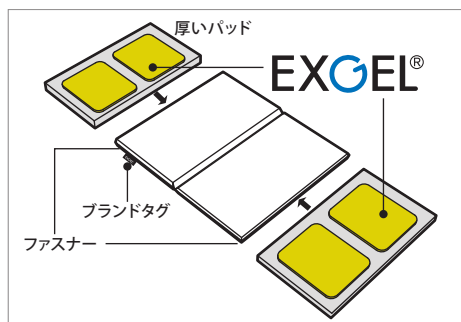

パッド本体に専用カバーを装着します。その際本体は凸面が身体側に、カバーはファスナー側がシート側になるように装着してください。

※パッド本体を専用カバーに入れた状態でブランドタグが右図の位置になります。

※カバー下側のファスナーより入れてください。

シートパッドワイド

パッド本体を専用カバーに装着します。

パッド本体に上下はございません。

※パッド本体を専用カバーに入れた状態でブランドタグが右図の位置になります。

※カバー後方のファスナーより入れてください。

シートパッドワイド ハイエストHP

専用カバーに表裏はございません。

シートパッド

パッド本体に専用カバーを装着します。パッド本体は厚みが2種類あります。お買い上げ時にはカバーにブランドタグの付いた側に厚いパッド、タグの付いていない側に薄いパッドが挿入されています。パッド本体に上下はございません。

※パッド本体を専用カバーに入れた状態でブランドタグが右図の位置になります。

※カバー前後のファスナーより入れてください。

2. 設置方法

ロングパッド

シートの背もたれに添わせるように設置し、ベルトをヘッドレストの後ろにまわして吊るしてください。パッド本体が座面側になります。

シートの形状や体格などのご利用状況に合わせてベルトの長さを調整してください。

ランバーパッド

シートの背もたれに添わせるように設置してください。

シートパッドワイド