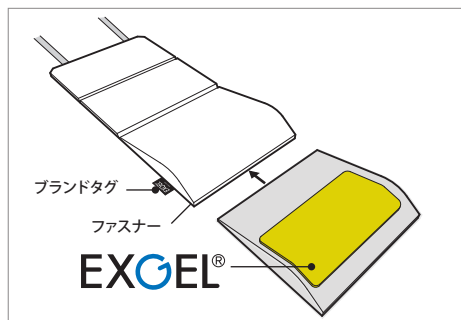

Made in Japan

ご使用方法

1. 専用カバー装着

ロングパッド

パッド本体に専用カバーを装着します。その際本体は凸面が身体側に、カバーはファスナー側がシート側になるように装着してください。

※パッド本体を専用カバーに入れた状態でブランドタグが右図の位置になります。

※カバー下側のファスナーより入れてください。

ランバーパッド

パッド本体に専用カバーを装着します。その際本体は凸面が身体側に、カバーはファスナー側がシート側になるように装着してください。

※パッド本体を専用カバーに入れた状態でブランドタグが右図の位置になります。

※カバー下側のファスナーより入れてください。

シートパッドワイド

パッド本体を専用カバーに装着します。

パッド本体に上下はございません。

※パッド本体を専用カバーに入れた状態でブランドタグが右図の位置になります。