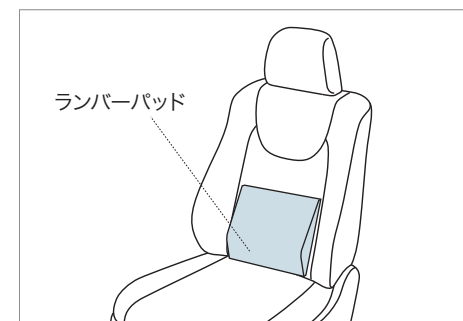

※カバー後方のファスナーより入れてください。

シートパッドワイド ハイエストHP

専用カバーに表裏はございません。

シートパッド

パッド本体に専用カバーを装着します。パッド本体は厚みが2種類あります。お買い上げ時にはカバーにブランドタグの付いた側に厚いパッド、タグの付いていない側に薄いパッドが挿入されています。パッド本体に上下はございません。

※パッド本体を専用カバーに入れた状態でブランドタグが右図の位置になります。

※カバー前後のファスナーより入れてください。

2. 設置方法

ロングパッド

シートの背もたれに添わせるように設置し、ベルトをヘッドレストの後ろにまわして吊るしてください。パッド本体が座面側になります。

シートの形状や体格などのご利用状況に合わせてベルトの長さを調整してください。

ランバーパッド

シートの背もたれに添わせるように設置してください。

シートパッドワイド

専用カバーのファスナーが後ろ側、滑り止めが下側になるように設置してください。

シートパッドワイド ハイエストHP

専用カバーのファスナーが後ろ側になるように設置してください。

※専用カバーに表裏はありません。

使用上のご注意（必ずお守りください）

人への危害、財産の損害を防止するため、必ずお守りいただくことを説明しています。

※お読みになった後は、お使いになる方がいつでも見られるところに必ず保管してください。