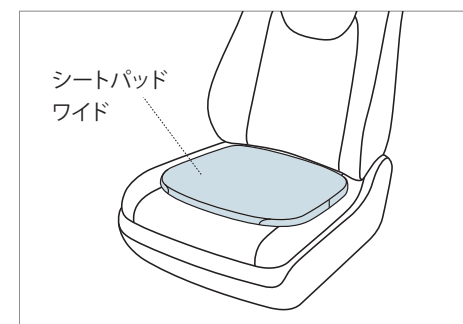

※カバー後方のファスナーより入れてください。

シートパッドワイド ハイエストHP

専用カバーに表裏はございません。

シートパッド

パッド本体に専用カバーを装着します。パッド本体は厚みが2種類あります。お買い上げ時にはカバーにブランドタグの付いた側に厚いパッド、タグの付いていない側に薄いパッドが挿入されています。パッド本体に上下はございません。

※パッド本体を専用カバーに入れた状態でブランドタグが右図の位置になります。

※カバー前後のファスナーより入れてください。

2. 設置方法

ロングパッド

シートの背もたれに添わせるように設置し、ベルトをヘッドレストの後ろにまわして吊るしてください。パッド本体が座面側になります。

シートの形状や体格などのご利用状況に合わせてベルトの長さを調整してください。

ランバーパッド

シートの背もたれに添わせるように設置してください。

シートパッドワイド

専用カバーのファスナーが後ろ側、滑り止めが下側になるように設置してください。

シートパッドワイド ハイエストHP

専用カバーのファスナーが後ろ側になるように設置してください。

※専用カバーに表裏はありません。

使用上のご注意（必ずお守りください）

人への危害、財産の損害を防止するため、必ずお守りいただくことを説明しています。

※お読みになった後は、お使いになる方がいつでも見られるところに必ず保管してください。