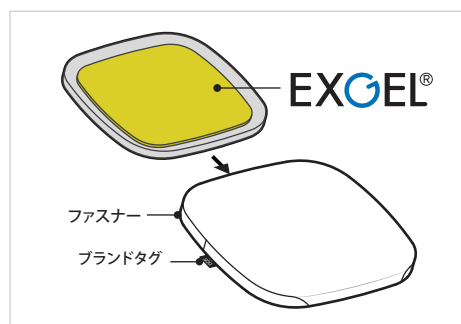

Made in Japan

ご使用方法

1. 専用カバー装着

ロングパッド

パッド本体に専用カバーを装着します。その際本体は凸面が身体側に、カバーはファスナー側がシート側になるように装着してください。

※パッド本体を専用カバーに入れた状態でブランドタグが右図の位置になります。

※カバー下側のファスナーより入れてください。

ランバーパッド

パッド本体に専用カバーを装着します。その際本体は凸面が身体側に、カバーはファスナー側がシート側になるように装着してください。

※パッド本体を専用カバーに入れた状態でブランドタグが右図の位置になります。

※カバー下側のファスナーより入れてください。

シートパッドワイド

パッド本体を専用カバーに装着します。

パッド本体に上下はございません。

※パッド本体を専用カバーに入れた状態でブランドタグが右図の位置になります。

※カバー後方のファスナーより入れてください。

シートパッドワイド ハイエストHP

専用カバーに表裏はございません。

シートパッド

パッド本体に専用カバーを装着します。パッド本体は厚みが2種類あります。お買い上げ時にはカバーにブランドタグの付いた側に厚いパッド、タグの付いていない側に薄いパッドが挿入されています。パッド本体に上下はございません。

※パッド本体を専用カバーに入れた状態でブランドタグが右図の位置になります。